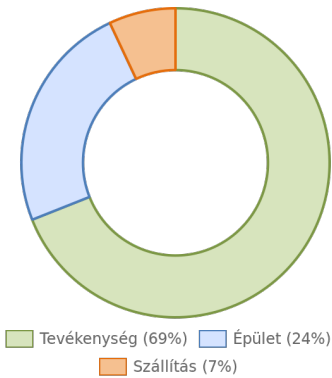

1 CÉGES ADATOK

EURO-MATIC Műanyagfeldolgozó Kft

Székhely: 1224 Budapest, Máriás u. 30.

Adószám: 25005758-2-43

2 VILLAMOS ENERGIA

400 000 kWh - 1 GWh

3 FÖLDGÁZ

0 - 100 000 m³

4 TÁVHŐ

0 - 3 400 GJ

5 ENERGIA RÉSZTERÜLETENKÉNT