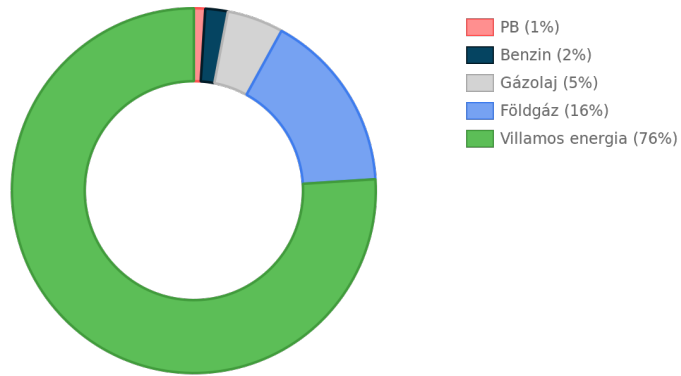

6 ENERGIAMÉRLEG

7 FELHASZNÁLT ENERGIA CO₂
KIBOCSÁTÁSA

319 tonna

8 TÖLGYFA-EGYENÉRTÉK

319 élőfa

A tölgyfa-egyenérték megmutatja, hogy a 2022. év energia felhasználásának szén-dioxid kibocsátását hány egészséges tölgyfa képes semlegesíteni 50 év alatt.

9 MUNKAVÁLLALÓK SZEMLÉLETFORMÁLÁSA

Passzív elérés: 100%

Aktív elérés: 0 fő

Szemléletformálás kapcsán munkatársaink az alábbi témákban kaptak tájékoztatást

Vállalati energiahatékonysági tanácsok

almérés, elektromos autó, fordulatszám szabályozó csavarkompresszor, újrafelhasználható szigetelő paplanok, geotermikus fűtési rendszerek, tüzelőberendezések, hőhasznosító rendszer kompresszorokhoz, villamos motorok, napelemes rendszer, hőforrás felhasználása, energiatárolás, öntisztuló és vírusölő légcsatorna

Lakossági energiahatékonysági tanácsok

környezettudatos tippek home office idejére, okosotthon, e-mobilitás, szelektív hulladékgyűjtés, komposztálás, vízfelhasználás, uvc fény alkalmazása, természet otthon, energiamonitoring, otthoni energiatárolás, akkumulátor regenerálás, napelemes rendszerek, jogszabályi változások, jeles dátumok

10 MEGVALÓSULT BERUHÁZÁSOK

Ebben az évben nem volt energiamegtakarítást eredményező fejlesztés